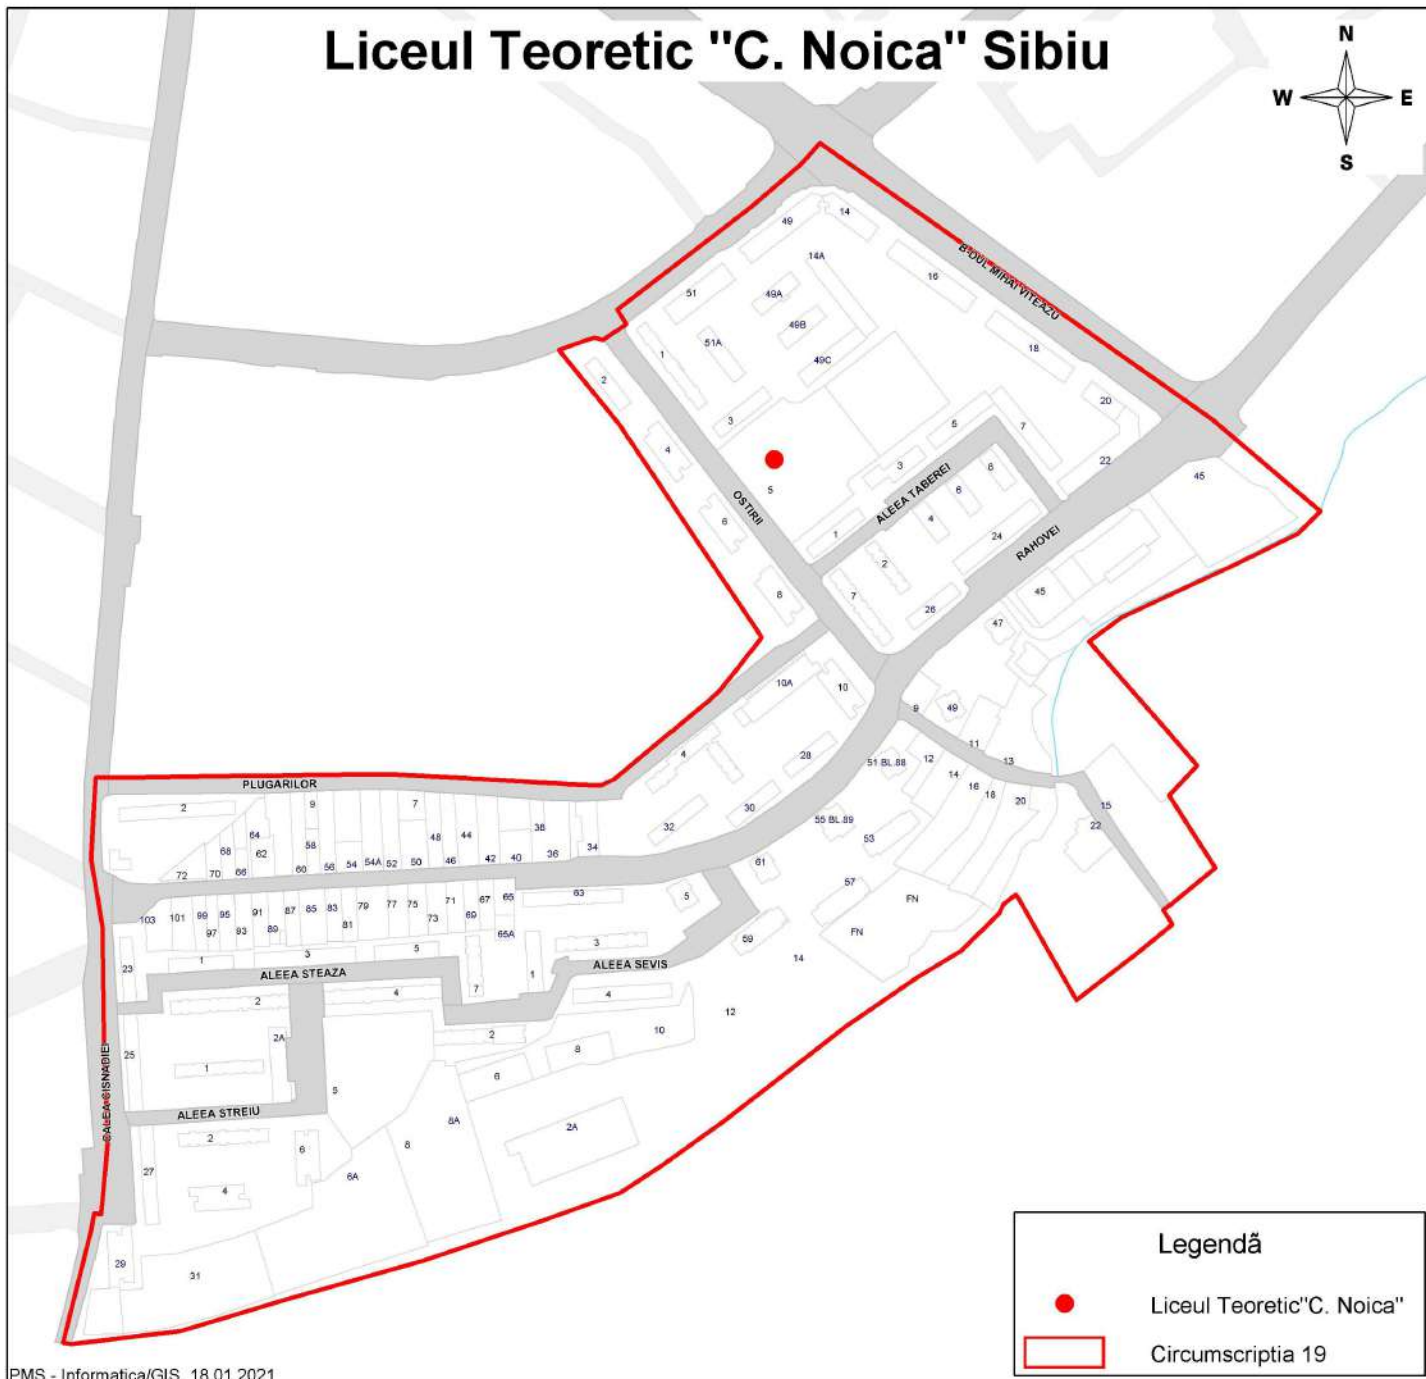

# Liceul Teoretic "C. Noica" Sibiu

PMS - Informatica/GIS, 18.01.2021